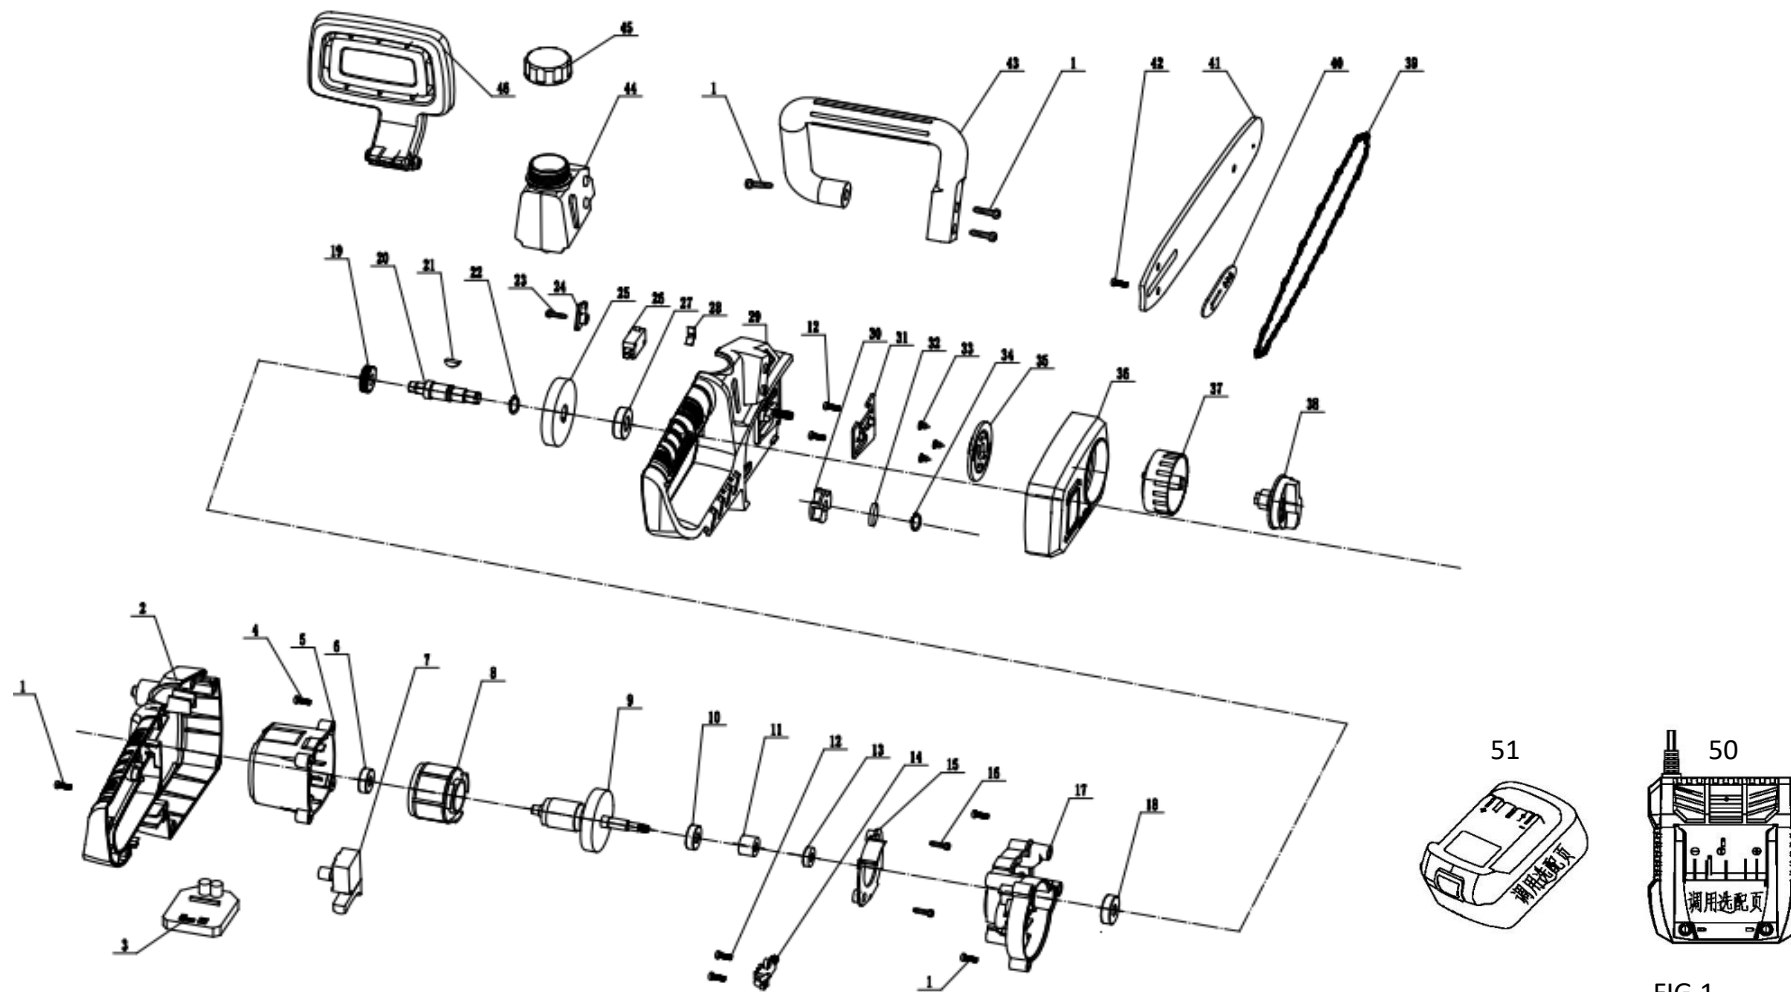

MARCA: LIKE
MODELO: CS018
TIPO: MOTOSSERRA
REFERÊNCIA: 5778

FIG.1

NÚMERO	REFERÊNCIA	DESCRIÇÃO
1		
2		
3	5133	PLACA ELETRÓNICA
4		
5		
6		
7	5134	GATILHO
8		
8.1		
9		
10		
11		
12		
13		
14	5136	BOMBA ÓLEO
15		
16		
17		
18		
19		
20		
21		
22		
23		
24		
25		

26		
27		
28		
29		
30	5215	PINHÃO
31		
32	5216	FREIO
34		
33		
34		
35		
36	4451	TAMPA DA CORRENTE COMPLETA
37		
38		
39	8956	CORRENTE
40	5138	CHAPA AJUSTE CORRENTE
41	5139	BARRA
42		
43		
44		
45	4328	TAMPA ÓLEO
46	4452	TRAVÃO
47		
48		
49		
50	5777	CARREGADOR
51	5098	BATERIA 4AH
52		
53		
54		
55		