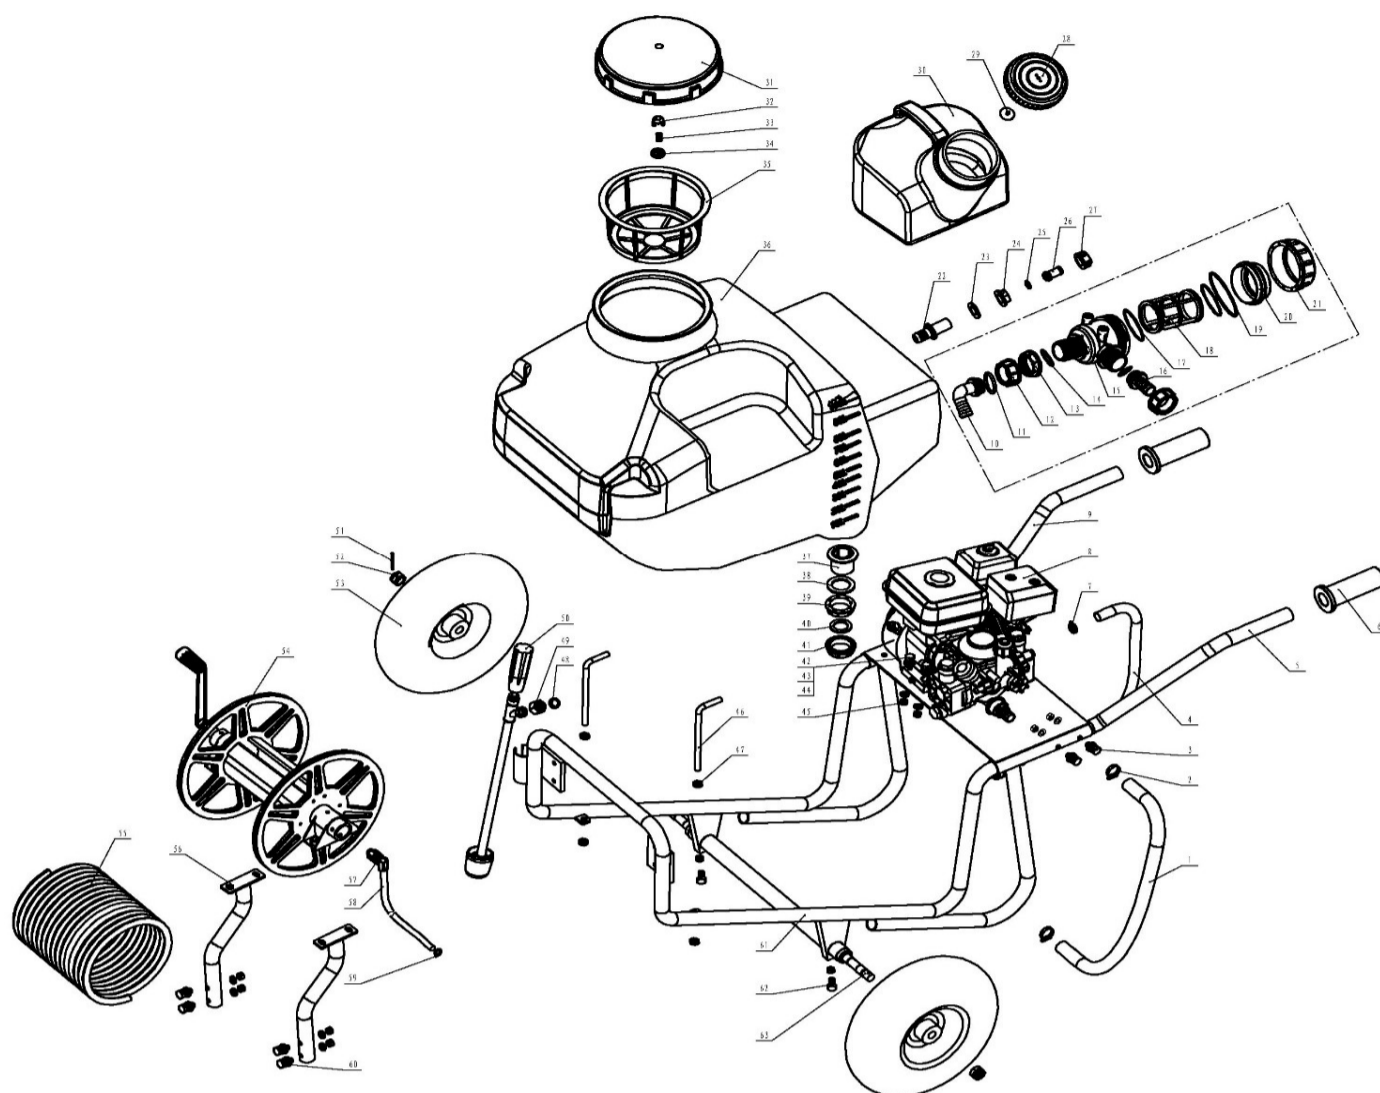

**MARCA:** LIKE  
**MODELO:** TPM100/20F  
**TIPO:** PULVERIZADOR  
**REFERÊNCIAS:** 4159

NÚMERO	REFERÊNCIA	DESCRIÇÃO
1		
2		
3		
4		
5		
6		
7		
8	3944	MOTOR + BOMBA
9		
10		
11		
12		
13		
14		
15		
16	3953	FILTRO
17		
18		
19		
20		
21		
22		
23		

24	4455	RECORD RETORNO
25		
26		
27		
28		
29		
30		
31	3947	TAMPA
32		
33		
34		
35	3952	FILTRO
36		
37	3954	BUJÃO DESCARGA
38		
39		
40		
41		
42		
43		
44		
45		
46		
47		
48		
49		
50	7235	PISTOLA
51	3946	RECOR ROTATIVO
52		
53	4456	RODA
54	3960	ENROLADOR
55	5590	MANGUEIRA
56		
57		
58		
59		
60		
61		
62		
63		
64		
65		
66		
67		
68		
69		
70		
71		
72		
73		
74		
77		
78		
79		
80		
81		
82		
83		
84		
85		
86		
87		
88		
89		
90		
91		
92		